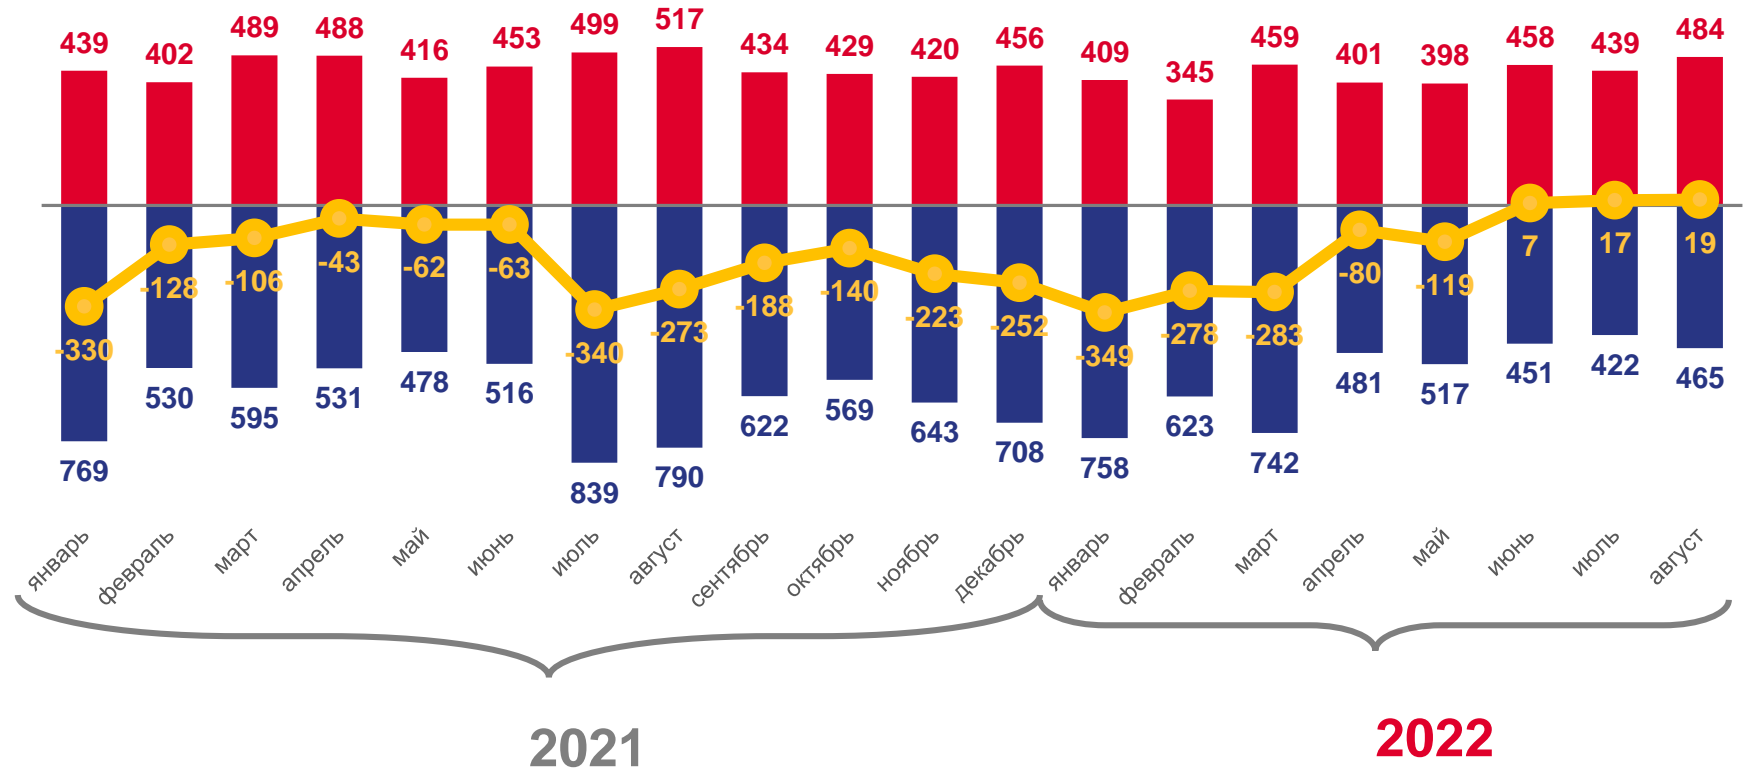

Оперативные данные по естественному движению и миграции населения

Сахалинская область

за январь-август 2022 года

01 ПОКАЗАТЕЛИ ЕСТЕСТВЕННОГО ДВИЖЕНИЯ
НАСЕЛЕНИЯ

02 ПОКАЗАТЕЛИ БРАЧНОСТИ И
РАЗВОДИМОСТИ

03 ОБЩИЕ ИТОГИ МИГРАЦИИ НАСЕЛЕНИЯ

ЕСТЕСТВЕННОЕ ДВИЖЕНИЕ НАСЕЛЕНИЯ

ЧЕЛОВЕК

Оперативные показатели
естественного движения населения

за январь-август 2022 года

3 393 человека

Число родившихся

4 459 человек

Число умерших

-1 066 человек

Естественный прирост (убыль)

■ Число родившихся

■ Число умерших

Естественный прирост

ЧИСЛО ЗАРЕГИСТРИРОВАННЫХ БРАКОВ И РАЗВОДОВ

ЕДИНИЦ

Оперативные показатели
естественного движения населения

за январь-август 2022 года

11 410

Число прибывших

15 079

Число выбывших

-3 669

Миграционный прирост (убыль)
населения