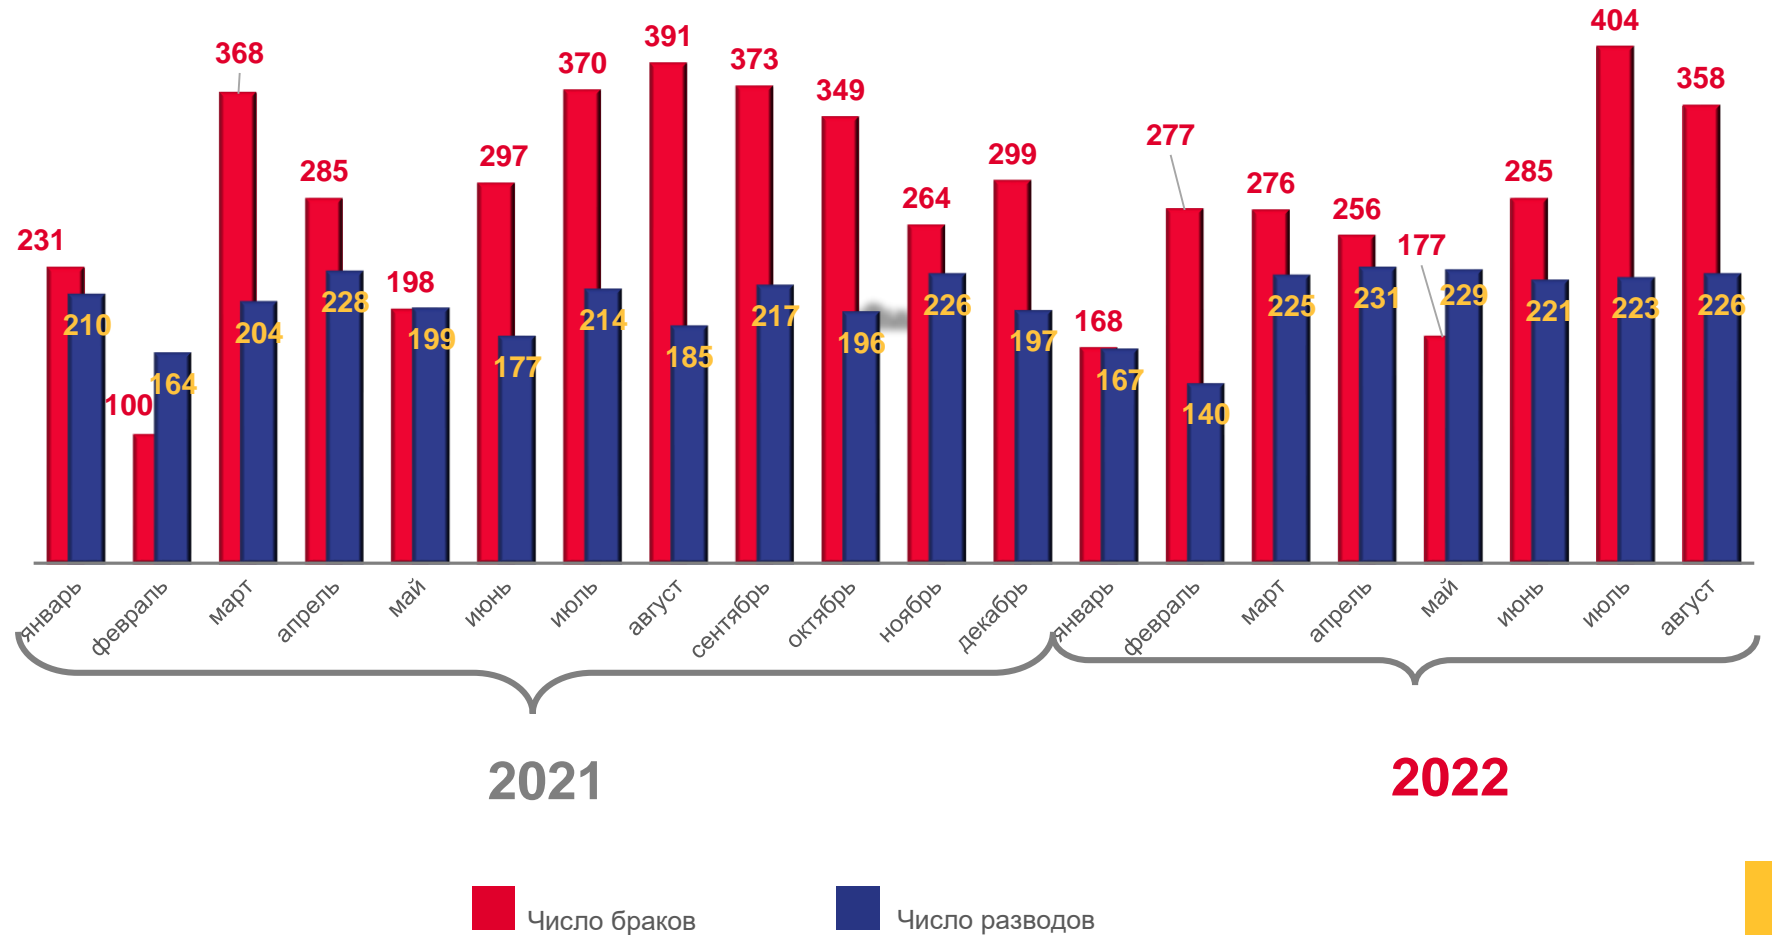

Оперативные данные по естественному движению и миграции населения

Сахалинская область

за январь-август 2022 года

01 ПОКАЗАТЕЛИ ЕСТЕСТВЕННОГО ДВИЖЕНИЯ
НАСЕЛЕНИЯ

02 ПОКАЗАТЕЛИ БРАЧНОСТИ И
РАЗВОДИМОСТИ

03 ОБЩИЕ ИТОГИ МИГРАЦИИ НАСЕЛЕНИЯ

ЕСТЕСТВЕННОЕ ДВИЖЕНИЕ НАСЕЛЕНИЯ

ЧЕЛОВЕК

Оперативные показатели
естественного движения населения

за январь-август 2022 года

3 393 человека

Число родившихся

4 459 человек

Число умерших

-1 066 человек

Естественный прирост (убыль)

■ Число родившихся

■ Число умерших

Естественный прирост

ЧИСЛО ЗАРЕГИСТРИРОВАННЫХ БРАКОВ И РАЗВОДОВ

ЕДИНИЦ

Оперативные показатели
естественного движения населения

за январь-август 2022 года

2 201

Число браков

1 662

Число разводов

ОБЩИЕ ИТОГИ МИГРАЦИИ НАСЕЛЕНИЯ САХАЛИНСКОЙ ОБЛАСТИ

ЧЕЛОВЕК

Оперативные показатели
миграционного движения населения